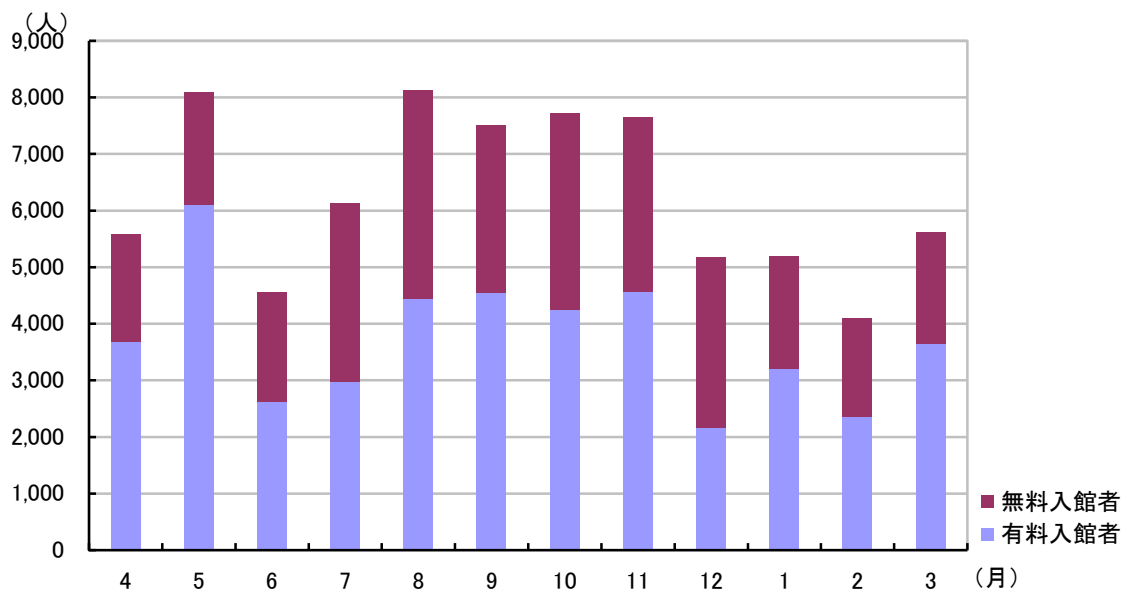

II 資料

1. 入館者数統計

[平成 21 年度 月別入館者数]

月	開館日数(日)	一日平均(人)	有料(人)	無料(人)	合計(人)
4	21	266	3,675	1,908	5,583
5	27	299	6,098	1,983	8,081
6	25	182	2,610	1,943	4,553
7	25	245	2,983	3,153	6,136
8	26	313	4,440	3,687	8,127
9	25	300	4,544	2,958	7,502
10	27	286	4,242	3,469	7,711
11	24	319	4,572	3,085	7,657
12	22	235	2,162	3,016	5,178
1	22	236	3,203	1,989	5,192
2	23	178	2,360	1,741	4,101
3	26	216	3,652	1,974	5,626
合計	293	257	44,541	30,906	75,447

[年度別入館者数]

	開館日数	有料入館者	無料入館者	合計	一日平均
11 年度	124	43,420	29,593	73,013	586
12 年度	292	49,532	31,837	81,369	279
13 年度	298	36,363	34,613	70,976	238
14 年度	298	36,466	38,259	74,725	247
15 年度	293	36,199	32,296	68,495	234
16 年度	287	34,607	34,183	68,790	240
17 年度	293	38,682	34,382	73,064	249
18 年度	296	58,619	56,197	114,816	388
19 年度	295	43,062	27,360	70,422	237
20 年度	294	42,545	29,443	71,988	245
21 年度	293	44,541	30,906	75,447	257