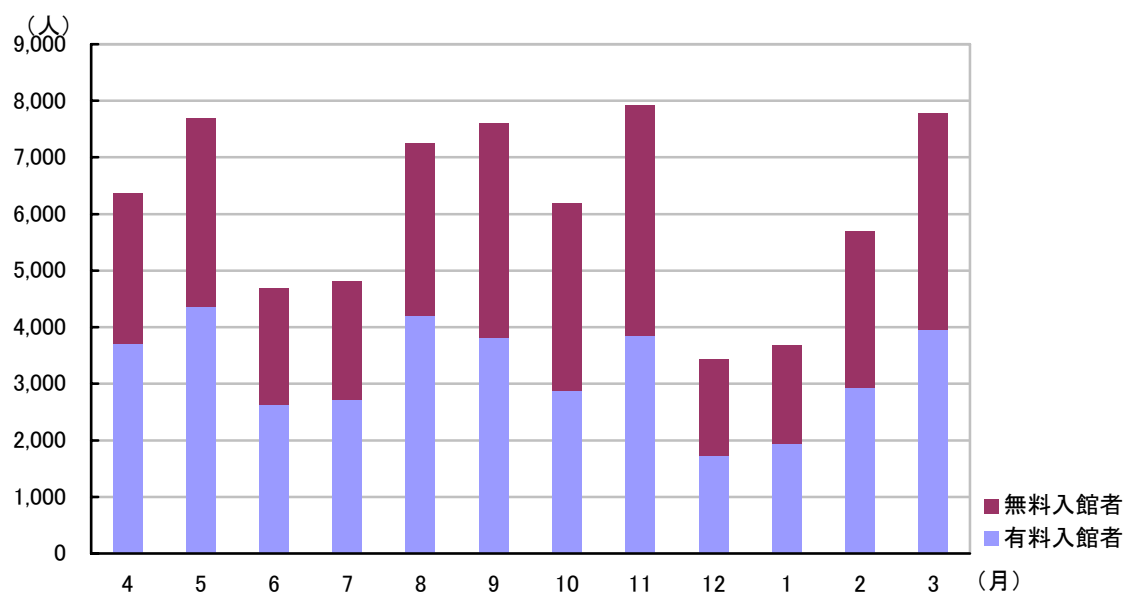

II. 資料

1 入館者数統計

[平成17年度 月別 入館者数]

月	開館日数(日)	一日平均(人)	有料(人)	無料(人)	合計(人)
4	24	265	3,702	2,660	6,362
5	25	308	4,358	3,333	7,691
6	26	180	2,622	2,058	4,680
7	24	201	2,728	2,084	4,812
8	26	279	4,200	3,047	7,247
9	26	293	3,813	3,797	7,610
10	23	269	2,874	3,303	6,177
11	24	330	3,854	4,072	7,926
12	24	143	1,728	1,696	3,424
1	21	175	1,937	1,734	3,671
2	24	237	2,921	2,766	5,687
3	26	299	3,945	3,832	7,777
合計	293	249	38,682	34,382	73,064

[年度別 入館者数]

	開館日数	有料入館者	無料入館者	合計	一日平均
11 年度	124	43,420	29,593	73,013	586
12 年度	292	49,532	31,837	81,369	279
13 年度	298	36,363	34,613	70,976	238
14 年度	298	36,466	38,259	74,725	247
15 年度	293	36,199	32,296	68,495	234
16 年度	287	34,607	34,183	68,790	240
17 年度	293	38,682	34,382	73,064	249