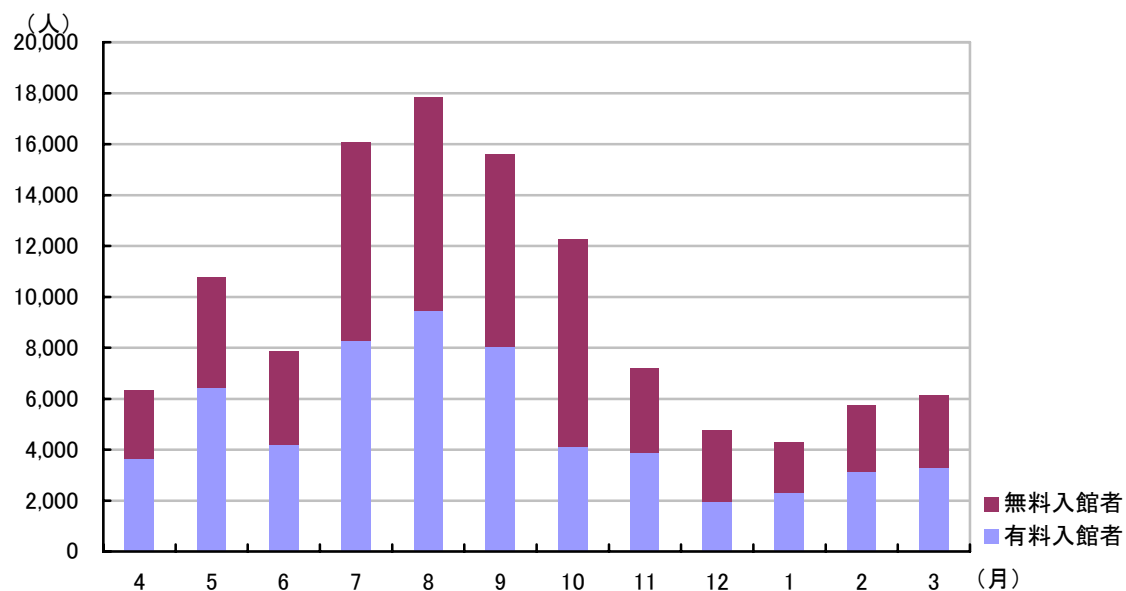

## II. 資料

### 1. 入館者数統計

[平成 18 年度 月別 入館者数]

月	開館日数(日)	一日平均(人)	有料(人)	無料(人)	合計(人)
4	24	263	3,640	2,665	6,305
5	26	414	6,417	4,347	10,764
6	24	327	4,189	3,667	7,856
7	26	618	8,270	7,803	16,073
8	27	660	9,435	8,398	17,833
9	26	601	8,049	7,569	15,618
10	23	533	4,113	8,140	12,253
11	25	287	3,857	3,323	7,180
12	23	207	1,940	2,818	4,758
1	21	205	2,310	1,989	4,299
2	24	239	3,116	2,620	5,736
3	27	227	3,283	2,858	6,141
合計	296	388	58,619	56,197	114,816

[年度別 入館者数]

	開館日数	有料入館者	無料入館者	合計	一日平均
11 年度	124	43,420	29,593	73,013	586
12 年度	292	49,532	31,837	81,369	279
13 年度	298	36,363	34,613	70,976	238
14 年度	298	36,466	38,259	74,725	247
15 年度	293	36,199	32,296	68,495	234
16 年度	287	34,607	34,183	68,790	240
17 年度	293	38,682	34,382	73,064	249
18 年度	296	58,619	56,197	114,816	388