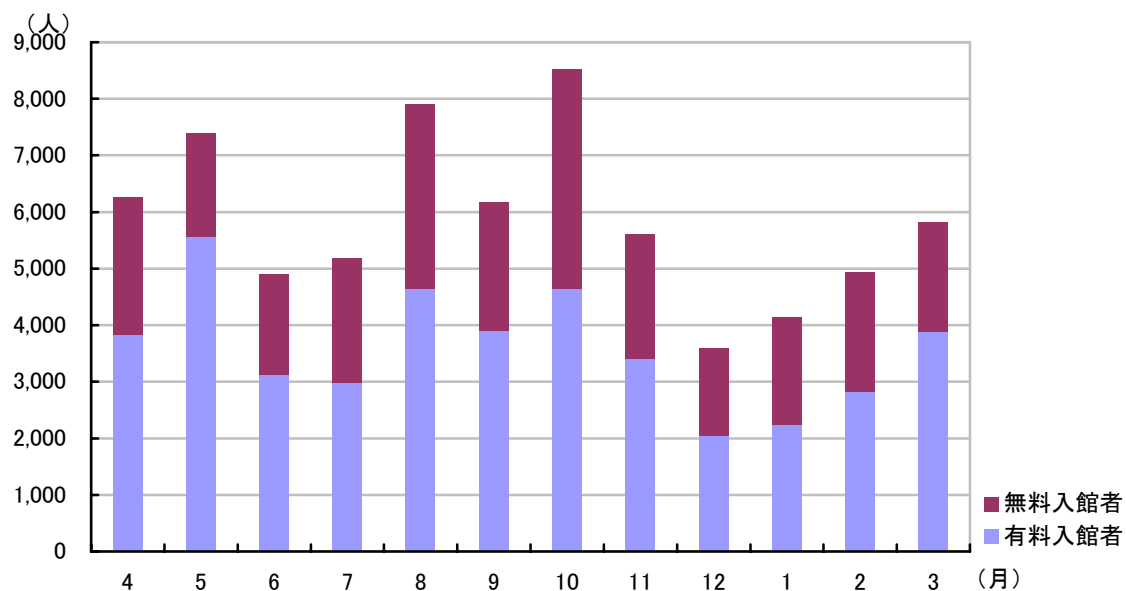

## II 資料

### 1. 入館者数統計

[平成 19 年度 月別 入館者数]

月	開館日数(日)	一日平均(人)	有料(人)	無料(人)	合計(人)
4	22	284	3,823	2,428	6,251
5	26	284	5,556	1,826	7,382
6	26	188	3,122	1,778	4,900
7	24	216	2,988	2,203	5,191
8	27	293	4,646	3,259	7,905
9	24	257	3,899	2,277	6,176
10	26	328	4,642	3,891	8,533
11	26	216	3,406	2,198	5,604
12	23	156	2,040	1,542	3,582
1	22	188	2,233	1,903	4,136
2	25	197	2,817	2,117	4,934
3	25	233	3,889	1,938	5,827
合計	296	237	43,061	27,360	70,421

[年度別 入館者数] ※2008 年 3 月 31 日現在

	開館日数	有料入館者	無料入館者	合計	一日平均
11 年度	124	43,420	29,593	73,013	586
12 年度	292	49,532	31,837	81,369	279
13 年度	298	36,363	34,613	70,976	238
14 年度	298	36,466	38,259	74,725	247
15 年度	293	36,199	32,296	68,495	234
16 年度	287	34,607	34,183	68,790	240
17 年度	293	38,682	34,382	73,064	249
18 年度	296	58,619	56,197	114,816	388
19 年度	296	43,061	27,360	70,421	237