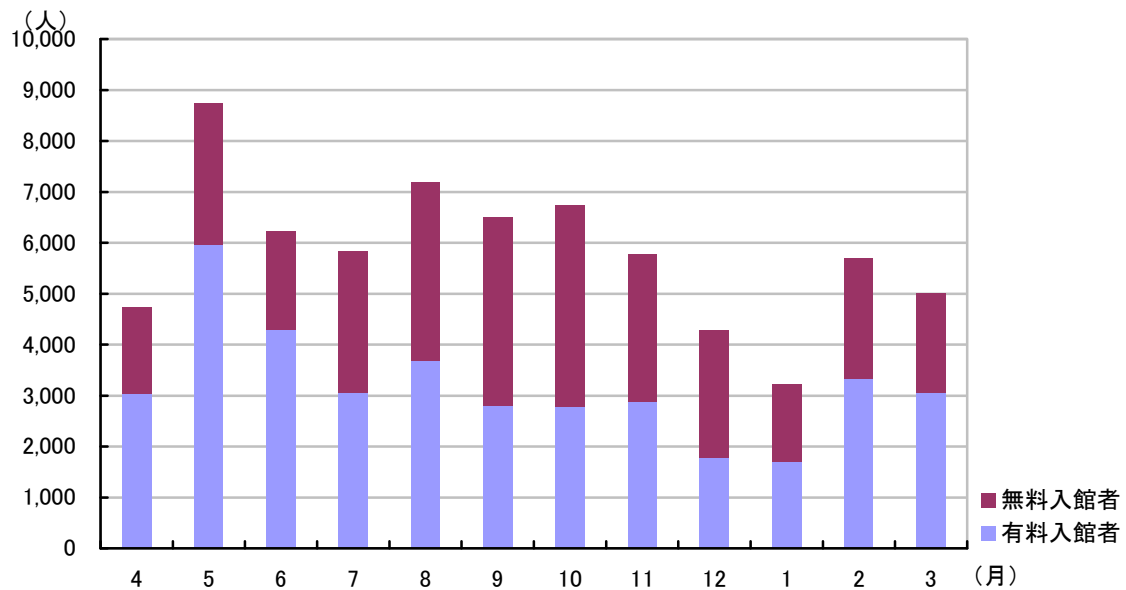

II. 資料

1. 入館者数統計

【平成 22 年度 月別入館者数】

月	開館日数(日)	一日平均(人)	有料(人)	無料(人)	合計(人)
4	24	198	3,043	1,706	4,749
5	26	336	5,965	2,780	8,745
6	26	240	4,298	1,943	6,241
7	25	234	3,068	2,777	5,845
8	26	277	3,689	3,511	7,200
9	23	283	2,811	3,692	6,503
10	27	250	2,786	3,952	6,738
11	24	241	2,883	2,903	5,786
12	23	187	1,787	2,509	4,296
1※1	15	215	1,711	1,515	3,226
2	24	238	3,332	2,370	5,702
3※2	21	238	3,049	1,953	5,002
合計	284	247	38,422	31,611	70,033

※1：1月12日～18日 展示室工事により休館

※2：3月12日～18日 東日本大震災の影響により休館

【年度別入館者数】

	開館日数	有料入館者	無料入館者	合計	一日平均
11 年度	124	43,420	29,593	73,013	586
12 年度	292	49,532	31,837	81,369	279
13 年度	298	36,363	34,613	70,976	238
14 年度	298	36,466	38,259	74,725	247
15 年度	293	36,199	32,296	68,495	234
16 年度	287	34,607	34,183	68,790	240
17 年度	293	38,682	34,382	73,064	249
18 年度	296	58,619	56,197	114,816	388
19 年度	296	43,061	27,360	70,421	237
20 年度	294	42,545	29,443	71,988	245
21 年度	293	44,541	30,906	75,447	257
22 年度	284	38,422	31,611	70,033	247
合 計	3,348	502,457	410,680	913,137	273