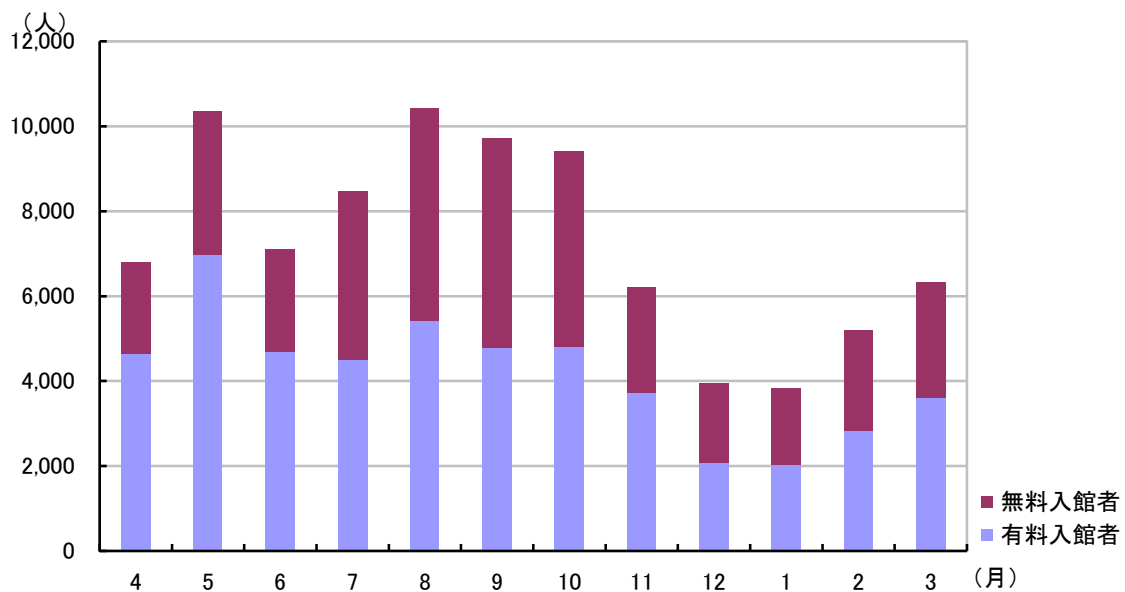

II. 資料

1. 入館者数統計

【平成 23 年度 月別入館者数】

月	開館日数(日)	一日平均(人)	有料(人)	無料(人)	合計(人)
4	24	283	4,645	2,153	6,798
5	25	414	6,966	3,379	10,345
6	26	273	4,680	2,416	7,096
7	25	338	4,489	3,969	8,458
8	26	401	5,424	5,009	10,433
9	24	405	4,794	4,936	9,730
10	26	373	4,790	4,916	9,706
11	24	258	3,721	2,476	6,197
12	24	164	2,065	1,878	3,943
1 ^{*1}	12	320	2,047	1,790	3,837
2	25	207	2,830	2,355	5,185
3	26	243	3,602	2,712	6,314
合計	287	307	50,053	37,989	88,042

*1：1月10日～16日 展示室内工事により休館

【年度別入館者数】

	開館日数	有料入館者	無料入館者	合計	一日平均
11 年度	124	43,420	29,593	73,013	586
12 年度	292	49,532	31,837	81,369	279
13 年度	298	36,363	34,613	70,976	238
14 年度	298	36,466	38,259	74,725	247
15 年度	293	36,199	32,296	68,495	234
16 年度	287	34,607	34,183	68,790	240
17 年度	293	38,682	34,382	73,064	249
18 年度	296	58,619	56,197	114,816	388
19 年度	296	43,061	27,360	70,421	237
20 年度	294	42,545	29,443	71,988	245
21 年度	293	44,541	30,906	75,447	257
22 年度	284	38,422	31,611	70,033	247
23 年度	287	50,053	37,989	88,042	307
合 計	3,635	552,510	448,669	1,001,179	275