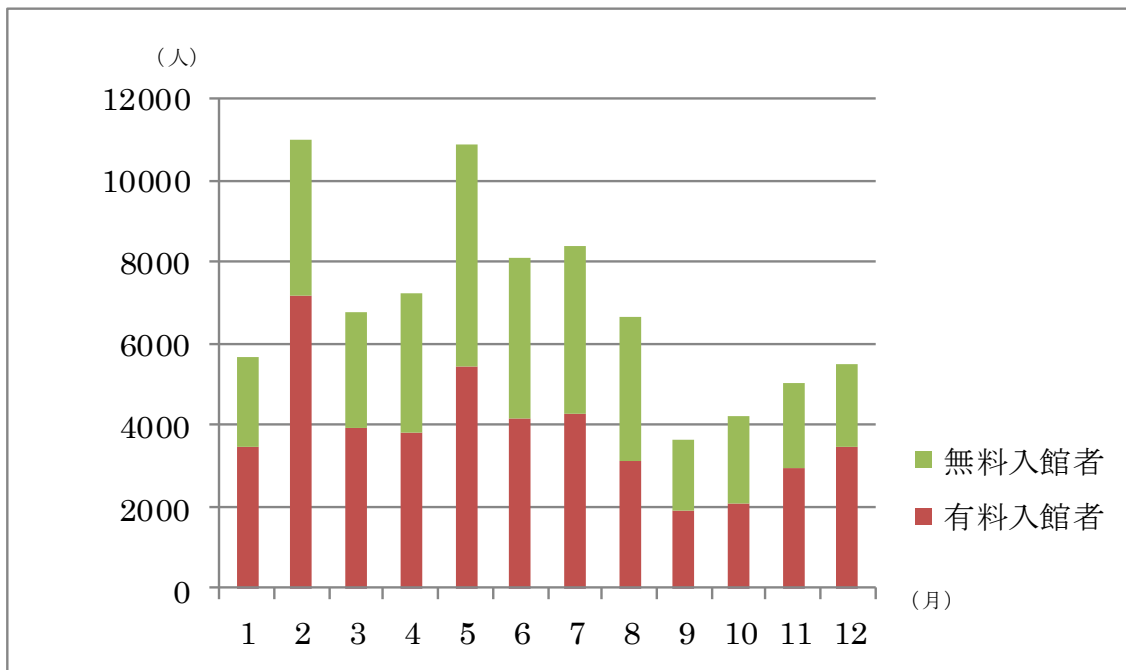

II. 資料

1. 入館者数統計

【平成 24 年度 月別入館者数】

月	開館日数(日)	一日平均(人)	有料(人)	無料(人)	合計(人)
4	10	567	3,450	2,220	5,670
5	26	423	7,163	3,834	10,997
6	26	259	3,942	2,800	6,742
7	23	314	3,821	3,408	7,229
8	27	402	5,419	5,451	10,870
9	26	310	4,174	3,897	8,071
10	24	349	4,291	4,091	8,382
11	26	276	3,116	3,529	6,645
12	24	152	1,880	1,777	3,657
1	22	192	2,086	2,144	4,230
2	24	210	2,954	2,096	5,050
3	26	211	3,481	2,013	5,494
合計	284	292	45,777	37,260	83,037

【年度別入館者数】

	開館日数	有料入館者	無料入館者	合計	一日平均
11 年度	124	43,420	29,593	73,013	586
12 年度	292	49,532	31,837	81,369	279
13 年度	298	36,363	34,613	70,976	238
14 年度	298	36,466	38,259	74,725	247
15 年度	293	36,199	32,296	68,495	234
16 年度	287	34,607	34,183	68,790	240
17 年度	293	38,682	34,382	73,064	249
18 年度	296	58,619	56,197	114,816	388
19 年度	296	43,061	27,360	70,421	237
20 年度	294	42,545	29,443	71,988	245
21 年度	293	44,541	30,906	75,447	257
22 年度	284	38,422	31,611	70,033	247
23 年度	287	50,053	37,989	88,042	307
24 年度	284	45,777	37,260	83,037	292
合 計	3,635	598,287	485,929	1,084,216	298