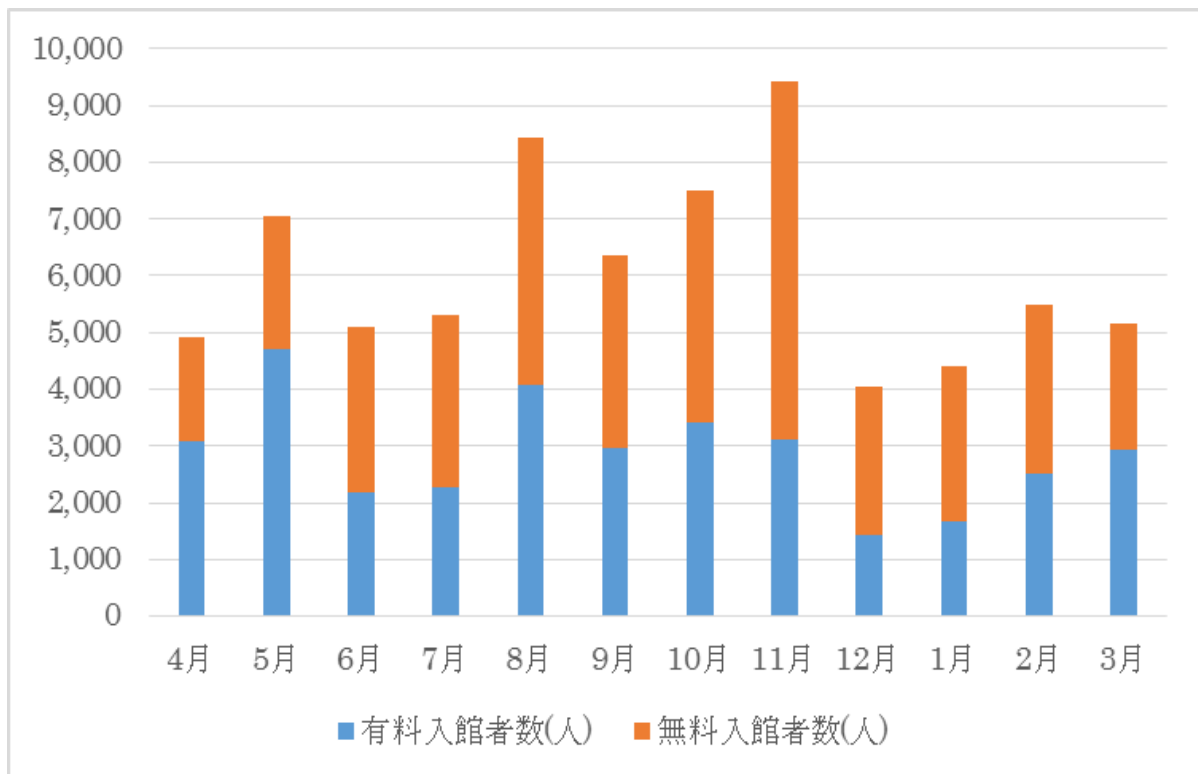

Ⅱ. 資料

1. 入館者数統計

【平成 26 年度 月別入館者数】

月	開館日数(日)	一日平均(人)	有料(人)	無料(人)	合計(人)
4	23	213	3,091	1,815	4,906
5	27	261	4,709	2,349	7,058
6	25	204	2,169	2,927	5,096
7	25	212	2,259	3,042	5,301
8	27	312	4,089	4,331	8,420
9	24	265	2,969	3,379	6,348
10	25	301	3,403	4,111	7,514
11	26	363	3,103	6,334	9,437
12	23	176	1,445	2,605	4,050
1	22	200	1,671	2,732	4,403
2	23	238	2,525	2,950	5,475
3	26	199	2,937	2,225	5,162
合計	296	247	34,370	38,800	73,170

【年度別入館者数】

	開館日数	有料入館者	無料入館者	合計	一日平均
11年度	124	43,420	29,593	73,013	586
12年度	292	49,532	31,837	81,369	279
13年度	298	36,363	34,613	70,976	238
14年度	298	36,466	38,259	74,725	247
15年度	293	36,199	32,296	68,495	234
16年度	287	34,607	34,183	68,790	240
17年度	293	38,682	34,382	73,064	249
18年度	296	58,619	56,197	114,816	388
19年度	296	43,061	27,360	70,421	237
20年度	294	42,545	29,443	71,988	245
21年度	293	44,541	30,906	75,447	257
22年度	284	38,422	31,611	70,033	247
23年度	287	50,053	37,989	88,042	307
24年度	284	45,777	37,260	83,037	292
25年度	298	36,322	33,862	70,184	236
26年度	296	34,370	38,800	73,170	247
合計	4,513	668,979	558,591	1,227,570	272

※岡本太郎美術館の開館日：1999（平成 11）年 10 月 30 日