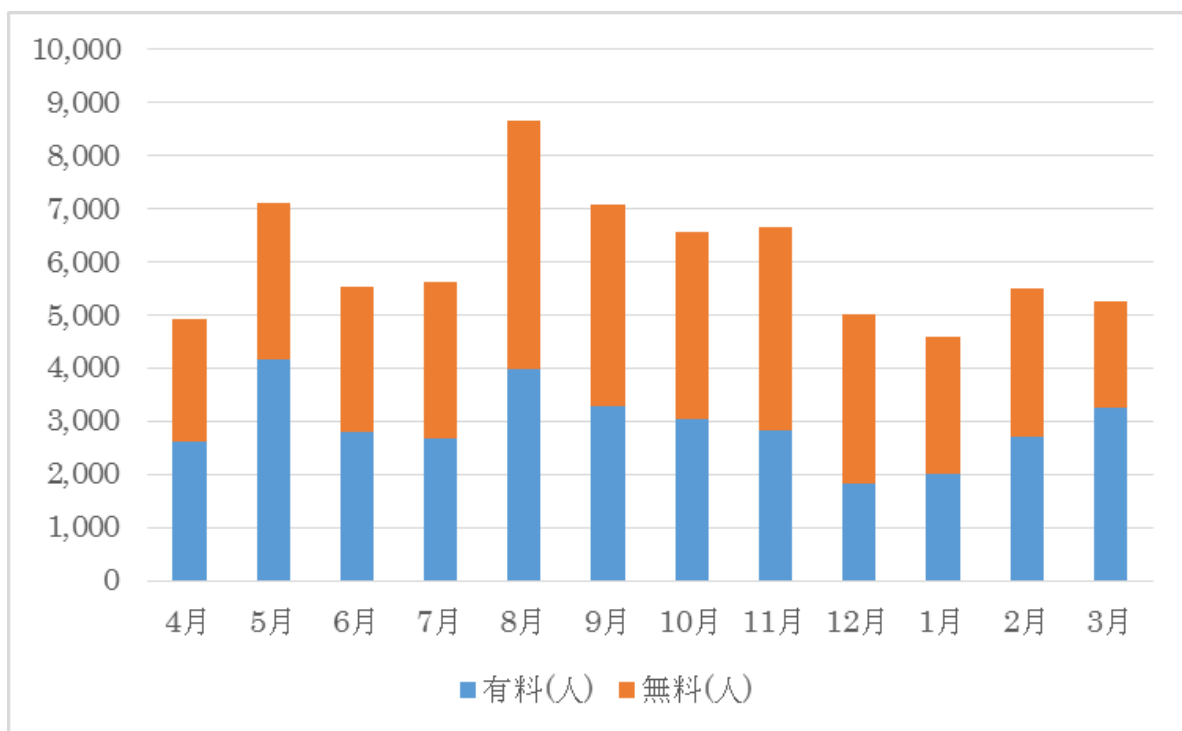

II. 資料

1. 入館者数統計

【平成 27 年度 月別入館者数】

| 月 | 開館日数 (日) | 一日平均 (人) | 有料(人) | 無料(人) | 合計(人) |
|----|-------------|-------------|--------|--------|--------|
| 4 | 23 | 214 | 2,628 | 2,290 | 4,918 |
| 5 | 27 | 264 | 4,185 | 2,943 | 7,128 |
| 6 | 25 | 222 | 2,794 | 2,749 | 5,543 |
| 7 | 25 | 226 | 2,691 | 2,951 | 5,642 |
| 8 | 26 | 334 | 3,976 | 4,700 | 8,676 |
| 9 | 26 | 273 | 3,281 | 3,812 | 7,093 |
| 10 | 25 | 263 | 3,053 | 3,514 | 6,567 |
| 11 | 24 | 277 | 2,841 | 3,806 | 6,647 |
| 12 | 23 | 218 | 1,828 | 3,186 | 5,014 |
| 1 | 22 | 208 | 2,021 | 2,560 | 4,581 |
| 2 | 23 | 239 | 2,702 | 2,798 | 5,500 |
| 3 | 27 | 195 | 3,253 | 2,021 | 5,274 |
| 合計 | 296 | 245 | 35,253 | 37,330 | 72,583 |

【年度別入館者数】

| | 開館日数 | 有料入館者 | 無料入館者 | 合計 | 一日平均 |
|-------|--------------|----------------|----------------|------------------|------------|
| 11 年度 | 124 | 43,420 | 29,593 | 73,013 | 586 |
| 12 年度 | 292 | 49,532 | 31,837 | 81,369 | 279 |
| 13 年度 | 298 | 36,363 | 34,613 | 70,976 | 238 |
| 14 年度 | 298 | 36,466 | 38,259 | 74,725 | 247 |
| 15 年度 | 293 | 36,199 | 32,296 | 68,495 | 234 |
| 16 年度 | 287 | 34,607 | 34,183 | 68,790 | 240 |
| 17 年度 | 293 | 38,682 | 34,382 | 73,064 | 249 |
| 18 年度 | 296 | 58,619 | 56,197 | 114,816 | 388 |
| 19 年度 | 296 | 43,061 | 27,360 | 70,421 | 237 |
| 20 年度 | 294 | 42,545 | 29,443 | 71,988 | 245 |
| 21 年度 | 293 | 44,541 | 30,906 | 75,447 | 257 |
| 22 年度 | 284 | 38,422 | 31,611 | 70,033 | 247 |
| 23 年度 | 287 | 50,053 | 37,989 | 88,042 | 307 |
| 24 年度 | 284 | 45,777 | 37,260 | 83,037 | 292 |
| 25 年度 | 298 | 36,322 | 33,862 | 70,184 | 236 |
| 26 年度 | 296 | 34,370 | 38,800 | 73,170 | 247 |
| 27 年度 | 296 | 35,253 | 37,330 | 72,583 | 245 |
| 合 計 | 4,809 | 704,232 | 595,921 | 1,300,153 | 270 |

※岡本太郎美術館の開館日：1999（平成 11）年 10 月 30 日

平成 27 年度 II. 資料 1. 入館者数統計